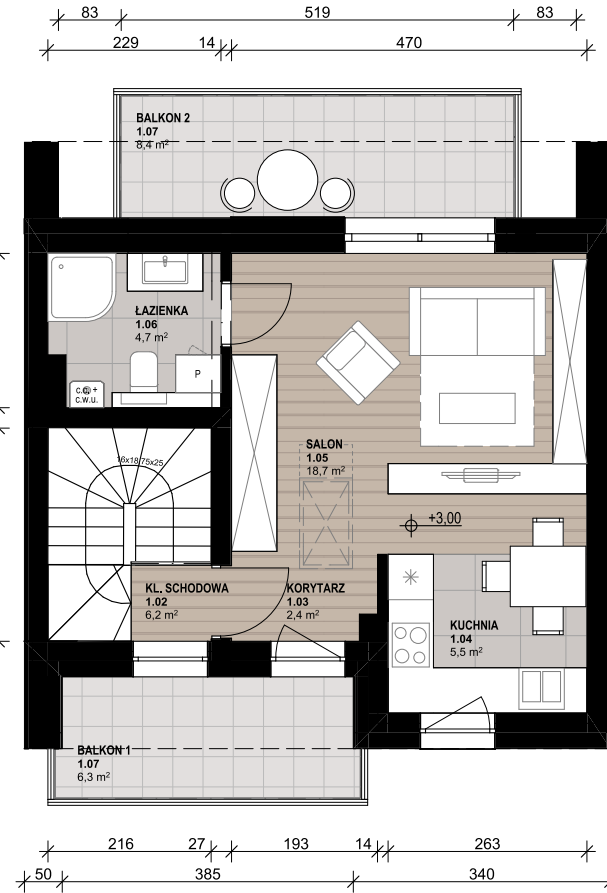

OSIEDLE SKRZYDLATE

Mieszkania w centrum Mielca

www.osiedleskrzydlate.pl

NR 2B
SEGMENT SIKORKA
MIESZKANIE TYP S
NR 2B | PIĘTRO

W - WIATA NA ROWERY
Ś - ŚMIETNIK
P - MIEJSCA PARKINGOWE

ZESTAWIENIE POWIERZCHNI:

1.01 WIATROLĄP	3,00 m ²
1.03 KORYTARZ	2,40 m ²
1.04 KUCHNIA	5,50 m ²
1.05 SALON	18,70 m ²
1.06 ŁAZIENKA	4,70 m ²
POW. UŻYTKOWA:	34,30 m²
1.02 KLATKA SCHODOWA	6,10 m ²
1.07 BALKON 1	6,30 m ²
1.08 BALKON 2	8,40 m ²
1.09 STRYCH*	11,4 m ²

*pow. podłogi mierzona w zakresie wys. 1,40-1,85m

Przedstawiona aranżacja lokalu jest przykładowa, rysunki w tym zakresie mają charakter poglądowy oraz informacyjny i nie stanowią oferty w rozumieniu Kodeksu Cywilnego