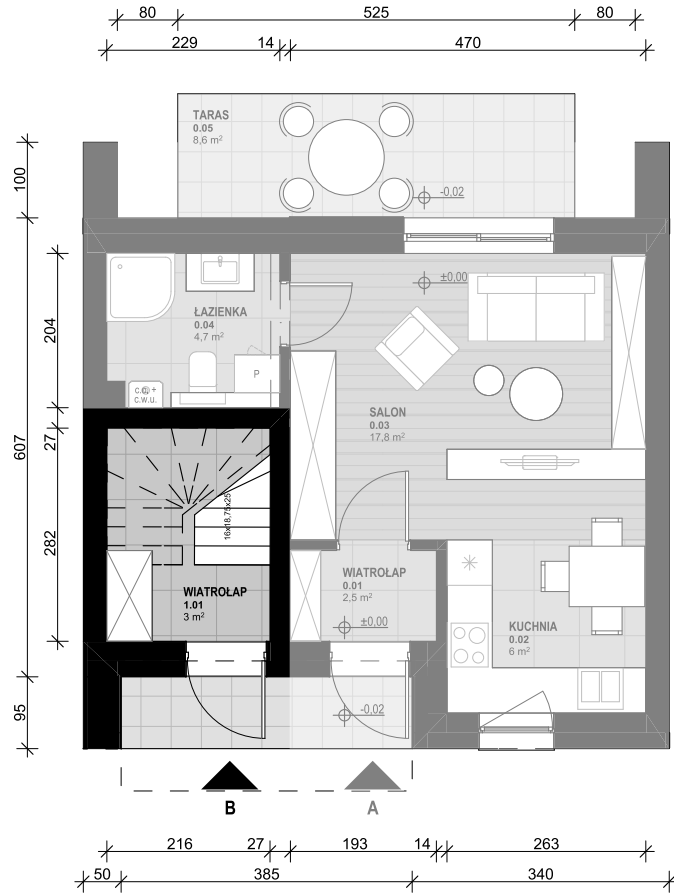

OSIEDLE SKRZYDLATE

Mieszkania w centrum Mielca

www.osiedleskrzydlate.pl

NR 2B
SEGMENT SIKORKA
MIESZKANIE TYP S
NR 2B | PIĘTRO

W - WIATA NA ROWERY
Ś - ŚMIETNIK
P - MIEJSCA PARKINGOWE

ZESTAWIENIE POWIERZCHNI:

1.01 WIATROLĄP	3,00 m ²
1.03 KORYTARZ	2,40 m ²
1.04 KUCHNIA	5,50 m ²
1.05 SALON	18,70 m ²
1.06 ŁAZIENKA	4,70 m ²
POW. UŻYTKOWA:	34,30 m²
1.02 KLATKA SCHODOWA	6,10 m ²
1.07 BALKON 1	6,30 m ²
1.08 BALKON 2	8,40 m ²
1.09 STRYCH*	11,4 m ²

*pow. podłogi mierzona w zakresie wys. 1,40-1,85m

Przedstawiona aranżacja lokalu jest przykładowa, rysunki w tym zakresie mają charakter poglądowy oraz informacyjny i nie stanowią oferty w rozumieniu Kodeksu Cywilnego