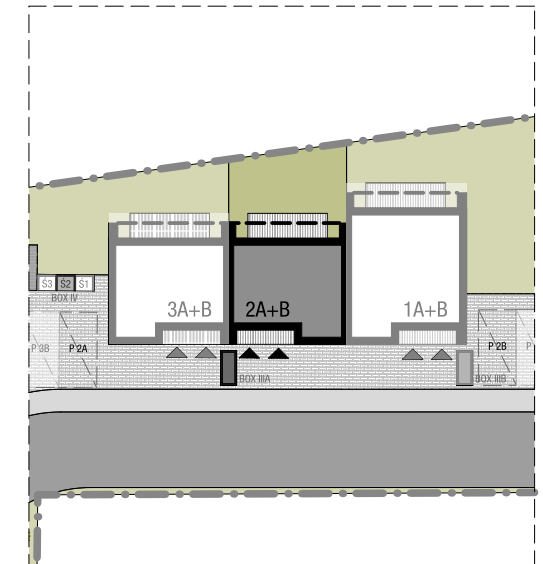

OSIEDLE SKRZYDLATE

Mieszkania w centrum Mielca

www.osiedleskrzydlate.pl

NR 2B
SEGMENT SIKORKA
MIESZKANIE TYP S
NR 2B | PIĘTRO

W - WIATA NA ROWERY
Ś - ŚMIETNIK
P - MIEJSCA PARKINGOWE

ZESTAWIENIE POWIERZCHNI:

1.01 WIATROLĄP	3,00 m ²
1.03 KORYTARZ	2,40 m ²
1.04 KUCHNIA	5,50 m ²
1.05 SALON	18,70 m ²
1.06 ŁAZIENKA	4,70 m ²
POW. UŻYTKOWA:	34,30 m²
1.02 KLATKA SCHODOWA	6,10 m ²
1.07 BALKON 1	6,30 m ²
1.08 BALKON 2	8,40 m ²
1.09 STRYCH*	11,4 m ²

*pow. podłogi mierzona w zakresie wys. 1,40-1,85m

Przedstawiona aranżacja lokalu jest przykładowa, rysunki w tym zakresie mają charakter poglądowy oraz informacyjny i nie stanowią oferty w rozumieniu Kodeksu Cywilnego