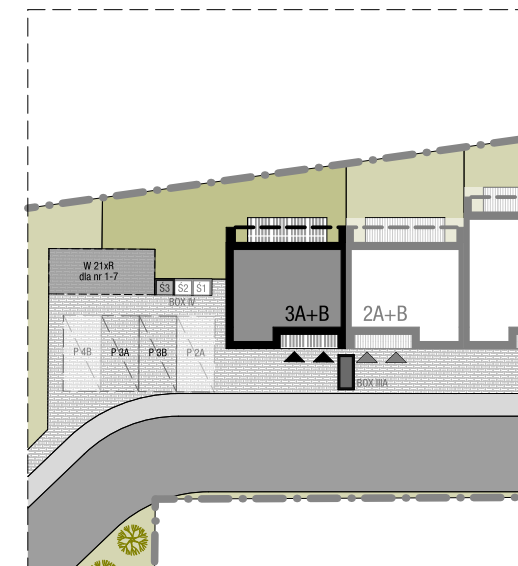

Przedstawiona aranżacja lokalu jest przykładowa, rysunki w tym zakresie mają charakter poglądowy oraz informacyjny i nie stanowią oferty w rozumieniu Kodeksu Cywilnego

ZESTAWIENIE POWIERZCHNI:

0.01 WIATROLĄP	2,50 m ²
0.02 KUCHNIA	6,00 m ²
0.03 SALON	17,80 m ²
0.04 ŁAZIENKA	4,70 m ²
POW. UŻYTKOWA:	31,00 m²
0.05 TARAS	8,60 m ²

OSIEDLE SKRZYDLATE

Mieszkania w centrum Mielca

www.osiedleskrzydlate.pl

NR 3A

SEGMENT SIKORKA

MIESZKANIE TYP S

NR 3A | PARTER

W - WIATA NA ROWERY
Ś - ŚMIETNIK
P - MIEJSCE PARKINGOWE
POW. OGRÓDKA: 78,80 m²