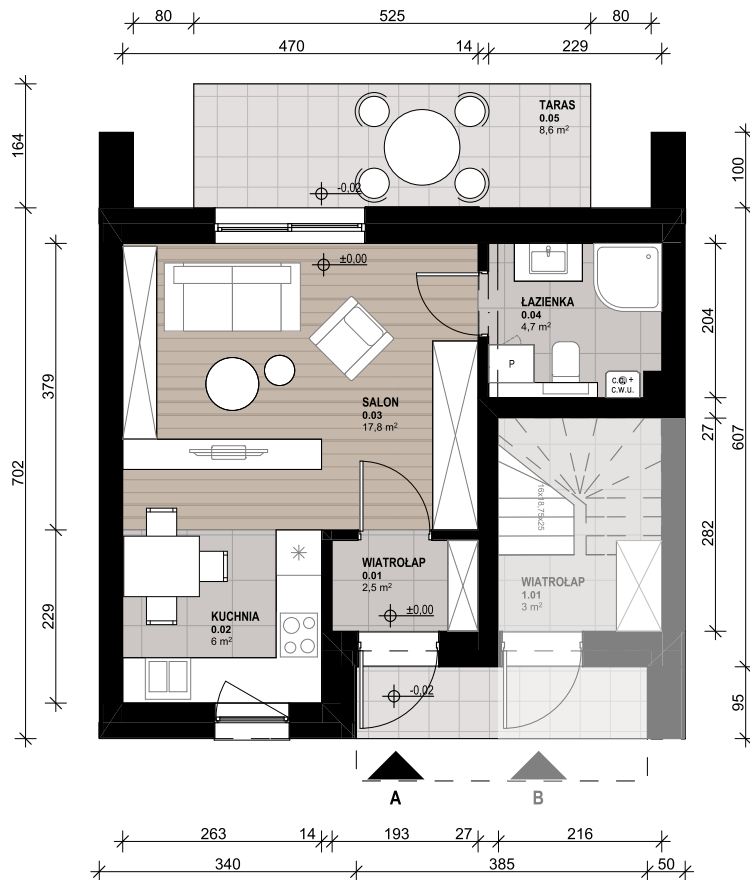

Przedstawiona aranżacja lokalu jest przykładowa, rysunki w tym zakresie mają charakter poglądowy oraz informacyjny i nie stanowią oferty w rozumieniu Kodeksu Cywilnego

ZESTAWIENIE POWIERZCHNI:

0.01 WIATROLĄP	2,50 m ²
0.02 KUCHNIA	6,00 m ²
0.03 SALON	17,80 m ²
0.04 ŁAZIENKA	4,70 m ²
POW. UŻYTKOWA:	31,00 m²
0.05 TARAS	8,60 m ²

OSIEDLE SKRZYDLATE

Mieszkania w centrum Mielca

www.osiedleskrzydlate.pl

NR 3A

SEGMENT SIKORKA

MIESZKANIE TYP S

NR 3A | PARTER

W - WIATA NA ROWERY
Ś - ŚMIETNIK
P - MIEJSCE PARKINGOWE
POW. OGRÓDKA: 78,80 m²