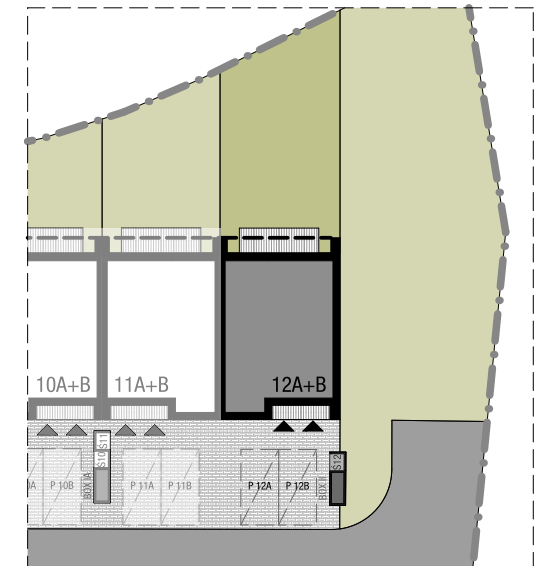

OSIEDLE SKRZYDLATE

Mieszkania w centrum Mielca

www.osiedleskrzydlate.pl

NR 12B

SEGMENT RUDZIK
MIESZKANIE TYP L
NR 12B | PIĘTRO

W - WIATA NA ROWERY
Ś - ŚMIETNIK
P - MIEJSCE PARKINGOWE

ZESTAWIENIE POWIERZCHNI:

1.01 WIATROLĄP	3,00 m ²
1.03 KORYTARZ	5,90 m ²
1.04 KUCHNIA	9,40 m ²
1.05 SALON	16,80 m ²
1.06 POKÓJ 1	10,40 m ²
1.07 POKÓJ 2	10,30 m ²
1.08 ŁAZIENKA	5,20 m ²
POW. UŻYTKOWA:	60,90 m²
1.02 KLATKA SCHODOWA	6,10 m ²
1.09 BALKON 1	6,30 m ²
1.10 BALON 2	8,40 m ²
1.11 STRYCH*	20,40 m ²

*pow. podłogi mierzona w zakresie wys. 1,40-1,85m

Przedstawiona aranżacja lokalu jest przykładowa, rysunki w tym zakresie mają charakter poglądowy oraz informacyjny i nie stanowią oferty w rozumieniu Kodeksu Cywilnego