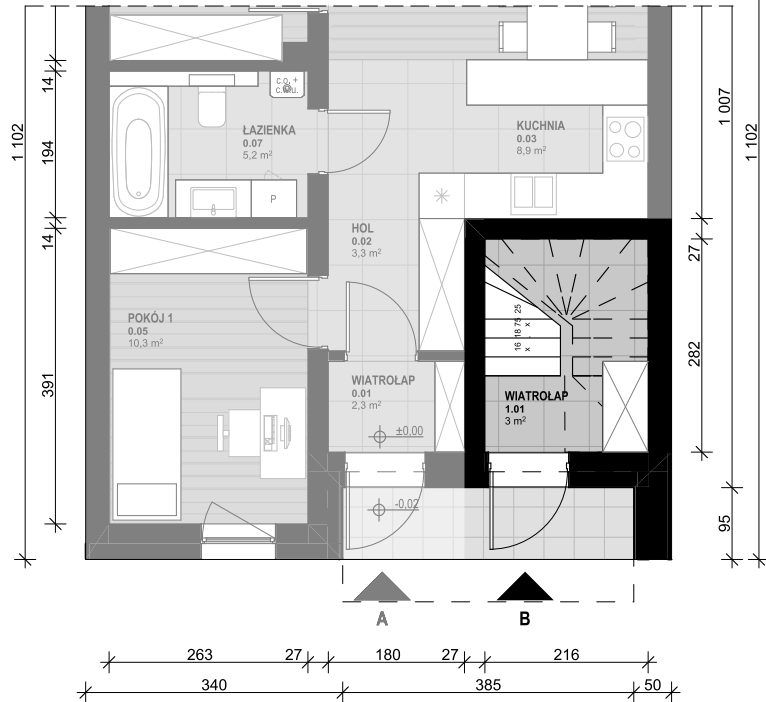

OSIEDLE SKRZYDLATE

Mieszkania w centrum Mielca

www.osiedleskrzydlate.pl

NR 12B

SEGMENT RUDZIK
MIESZKANIE TYP L
NR 12B | PIĘTRO

W - WIATA NA ROWERY
Ś - ŚMIETNIK
P - MIEJSCE PARKINGOWE

ZESTAWIENIE POWIERZCHNI:

1.01 WIATROLĄP	3,00 m ²
1.03 KORYTARZ	5,90 m ²
1.04 KUCHNIA	9,40 m ²
1.05 SALON	16,80 m ²
1.06 POKÓJ 1	10,40 m ²
1.07 POKÓJ 2	10,30 m ²
1.08 ŁAZIENKA	5,20 m ²
POW. UŻYTKOWA:	60,90 m²
1.02 KLATKA SCHODOWA	6,10 m ²
1.09 BALKON 1	6,30 m ²
1.10 BALON 2	8,40 m ²
1.11 STRYCH*	20,40 m ²

*pow. podłogi mierzona w zakresie wys. 1,40-1,85m

Przedstawiona aranżacja lokalu jest przykładowa, rysunki w tym zakresie mają charakter poglądowy oraz informacyjny i nie stanowią oferty w rozumieniu Kodeksu Cywilnego