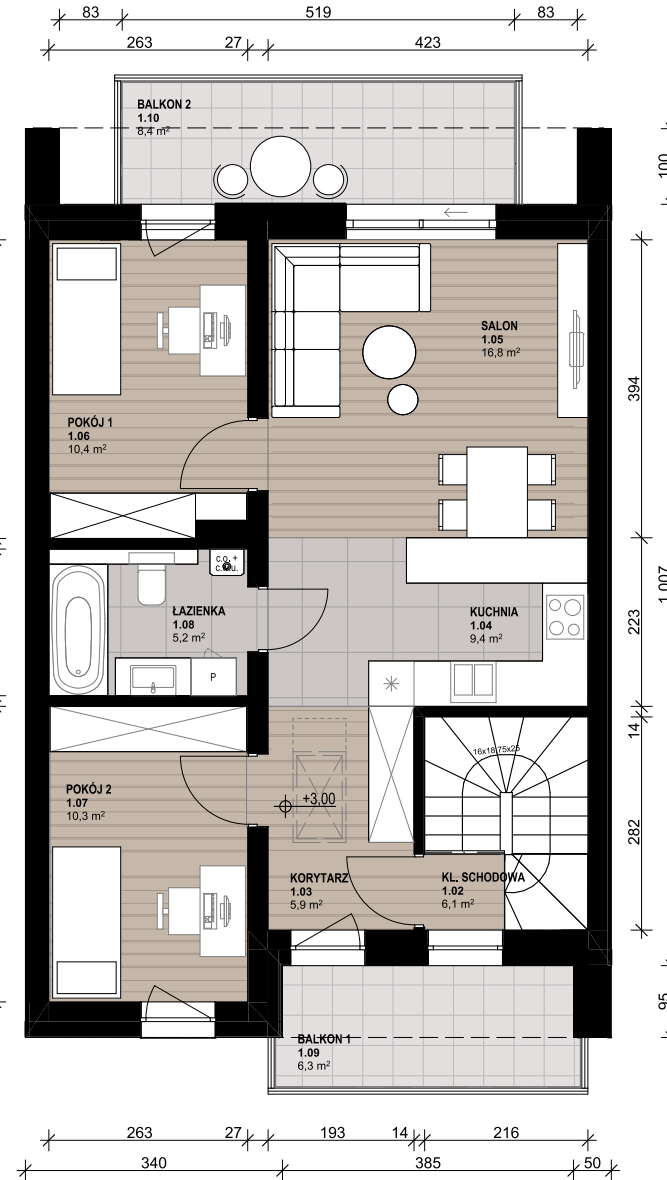

OSIEDLE SKRZYDLATE

Mieszkania w centrum Mielca

www.osiedleskrzydlate.pl

NR 12B

SEGMENT RUDZIK
MIESZKANIE TYP L
NR 12B | PIĘTRO

W - WIATA NA ROWERY
Ś - ŚMIETNIK
P - MIEJSCE PARKINGOWE

ZESTAWIENIE POWIERZCHNI:

1.01 WIATROLĄP	3,00 m ²
1.03 KORYTARZ	5,90 m ²
1.04 KUCHNIA	9,40 m ²
1.05 SALON	16,80 m ²
1.06 POKÓJ 1	10,40 m ²
1.07 POKÓJ 2	10,30 m ²
1.08 ŁAZIENKA	5,20 m ²
POW. UŻYTKOWA:	60,90 m²
1.02 KLATKA SCHODOWA	6,10 m ²
1.09 BALKON 1	6,30 m ²
1.10 BALON 2	8,40 m ²
1.11 STRYCH*	20,40 m ²

*pow. podłogi mierzona w zakresie wys. 1,40-1,85m

Przedstawiona aranżacja lokalu jest przykładowa, rysunki w tym zakresie mają charakter poglądowy oraz informacyjny i nie stanowią oferty w rozumieniu Kodeksu Cywilnego