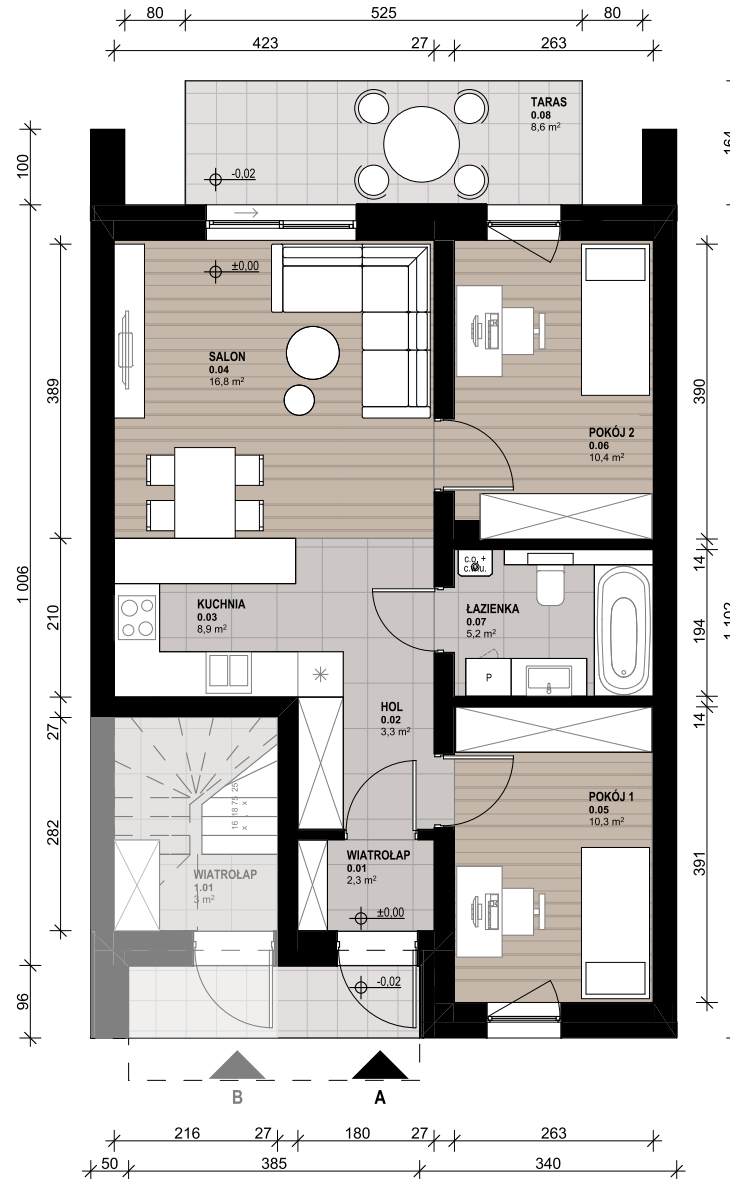

OSIEDLE SKRZYDLATE

Mieszkania w centrum Mielca

www.osiedleskrzydlate.pl

NR 9A
SEGMENT RUDZIK
MIESZKANIE TYP L
NR 9A | PARTER

W - WIATA NA ROWERY
Ś - ŚMIETNIK
P - MIEJSCA PARKINGOWE
POW. OGRÓDKA: 46,30 m²

ZESTAWIENIE POWIERZCHNI:

0.01 WIATROLĄP	2,30 m ²
0.02 HOL	3,30 m ²
0.03 KUCHNIA	8,90 m ²
0.04 SALON	16,80 m ²
0.05 POKÓJ 1	10,30 m ²
0.06 POKÓJ 2	10,40 m ²
0.07 ŁAZIENKA	5,20 m ²
POW. UŻYTKOWA:	57,1 m²
0.08 TARAS	8,60 m ²

Przedstawiona aranżacja lokalu jest przykładowa, rysunki w tym zakresie mają charakter poglądowy oraz informacyjny i nie stanowią oferty w rozumieniu Kodeksu Cywilnego