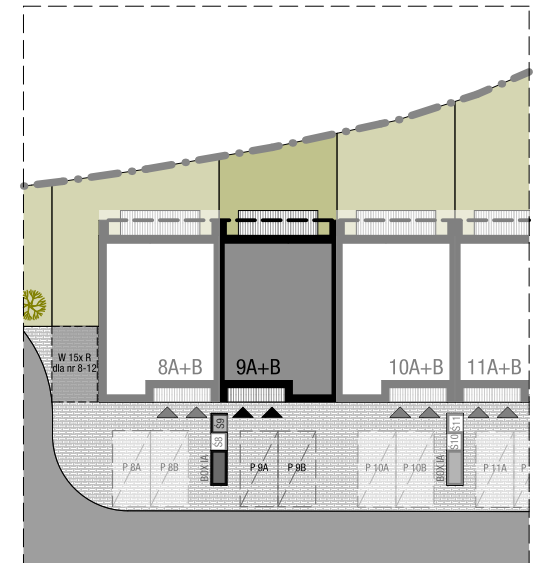

OSIEDLE SKRZYDLATE

Mieszkania w centrum Mielca

www.osiedleskrzydlate.pl

NR 9A
SEGMENT RUDZIK
MIESZKANIE TYP L
NR 9A | PARTER

W - WIATA NA ROWERY
Ś - ŚMIETNIK
P - MIEJSCA PARKINGOWE
POW. OGRÓDKA: 46,30 m²

ZESTAWIENIE POWIERZCHNI:

0.01 WIATROLĄP	2,30 m ²
0.02 HOL	3,30 m ²
0.03 KUCHNIA	8,90 m ²
0.04 SALON	16,80 m ²
0.05 POKÓJ 1	10,30 m ²
0.06 POKÓJ 2	10,40 m ²
0.07 ŁAZIENKA	5,20 m ²
POW. UŻYTKOWA:	57,1 m²
0.08 TARAS	8,60 m ²

Przedstawiona aranżacja lokalu jest przykładowa, rysunki w tym zakresie mają charakter poglądowy oraz informacyjny i nie stanowią oferty w rozumieniu Kodeksu Cywilnego