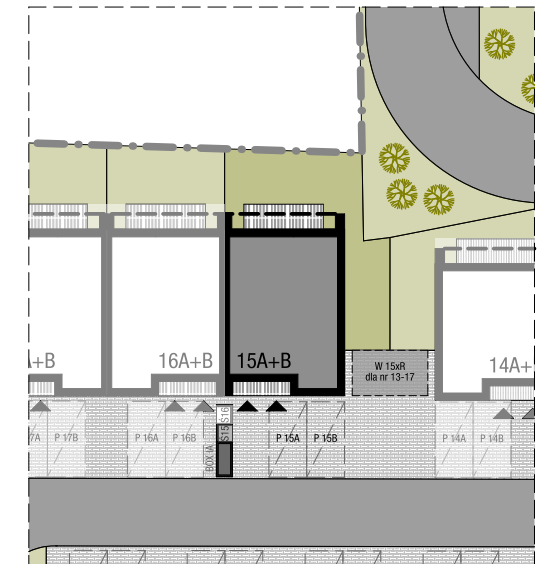

OSIEDLE SKRZYDLATE

Mieszkania w centrum Mielca

www.osiedleskrzydlate.pl

NR 15A

SEGMENT DUDEK

MIESZKANIE TYP L

NR 15A | PARTER

W - WIATA NA ROWERY
Ś - ŚMIETNIK
P - MIEJSCE PARKINGOWE
POW. OGRÓDKA: 70,10 m²

ZESTAWIENIE POWIERZCHNI:

0.01 WIATROLĄP	2,30 m ²
0.02 HOL	3,30 m ²
0.03 KUCHNIA	8,90 m ²
0.04 SALON	16,80 m ²
0.05 POKÓJ 1	10,30 m ²
0.06 POKÓJ 2	10,40 m ²
0.07 ŁAZIENKA	5,20 m ²
POW. UŻYTKOWA:	57,1 m²
0.08 TARAS	8,60 m ²