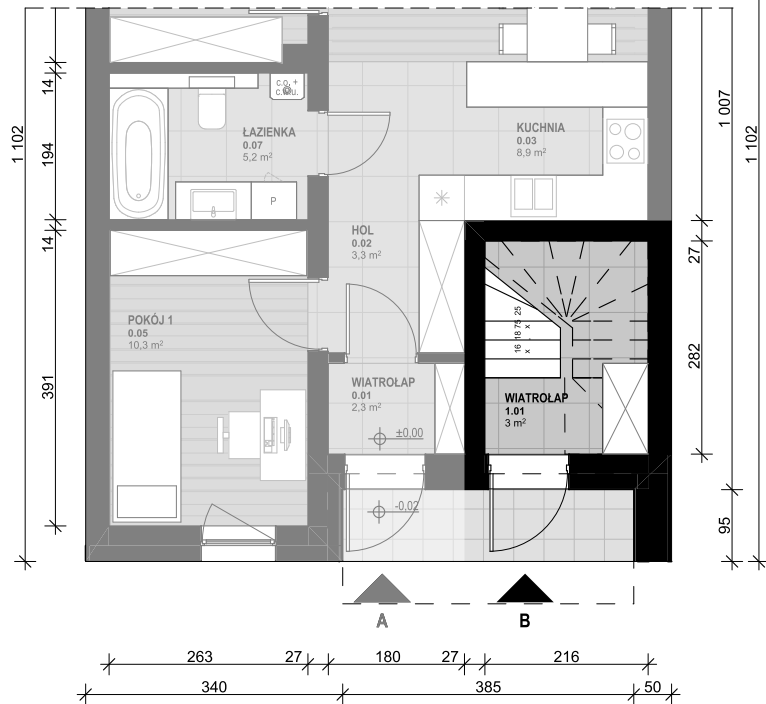

OSIEDLE SKRZYDLATE

Mieszkania w centrum Mielca

www.osiedleskrzydlate.pl

NR 16B

SEGMENT DUDEK

MIESZKANIE TYP L

NR 16B | PIĘTRO

W - WIATA NA ROWERY
Ś - ŚMIETNIK
P - MIEJSCE PARKINGOWE

ZESTAWIENIE POWIERZCHNI:

1.01 WIATROLĄP	3,00 m ²
1.03 KORYTARZ	5,90 m ²
1.04 KUCHNIA	9,40 m ²
1.05 SALON	16,80 m ²
1.06 POKÓJ 1	10,40 m ²
1.07 POKÓJ 2	10,30 m ²
1.08 ŁAZIENKA	5,20 m ²
POW. UŻYTKOWA:	60,90 m²
1.02 KLATKA SCHODOWA	6,10 m ²
1.09 BALKON 1	6,30 m ²
1.10 BALON 2	8,40 m ²
1.11 STRYCH*	20,40 m ²

*pow. podłogi mierzona w zakresie wys. 1,40-1,85m

Przedstawiona aranżacja lokalu jest przykładowa, rysunki w tym zakresie mają charakter poglądowy oraz informacyjny i nie stanowią oferty w rozumieniu Kodeksu Cywilnego