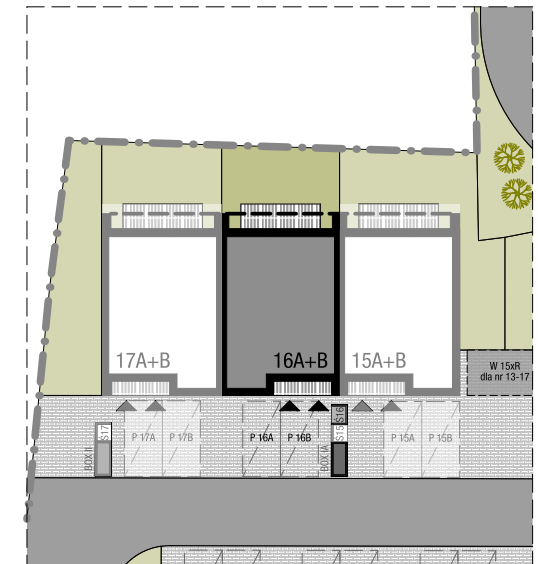

OSIEDLE SKRZYDLATE

Mieszkania w centrum Mielca

www.osiedleskrzydlate.pl

NR 16B

SEGMENT DUDEK

MIESZKANIE TYP L

NR 16B | PIĘTRO

W - WIATA NA ROWERY
Ś - ŚMIETNIK
P - MIEJSCE PARKINGOWE

ZESTAWIENIE POWIERZCHNI:

1.01 WIATROLĄP	3,00 m ²
1.03 KORYTARZ	5,90 m ²
1.04 KUCHNIA	9,40 m ²
1.05 SALON	16,80 m ²
1.06 POKÓJ 1	10,40 m ²
1.07 POKÓJ 2	10,30 m ²
1.08 ŁAZIENKA	5,20 m ²
POW. UŻYTKOWA:	60,90 m²
1.02 KLATKA SCHODOWA	6,10 m ²
1.09 BALKON 1	6,30 m ²
1.10 BALON 2	8,40 m ²
1.11 STRYCH*	20,40 m ²

*pow. podłogi mierzona w zakresie wys. 1,40-1,85m

Przedstawiona aranżacja lokalu jest przykładowa, rysunki w tym zakresie mają charakter poglądowy oraz informacyjny i nie stanowią oferty w rozumieniu Kodeksu Cywilnego