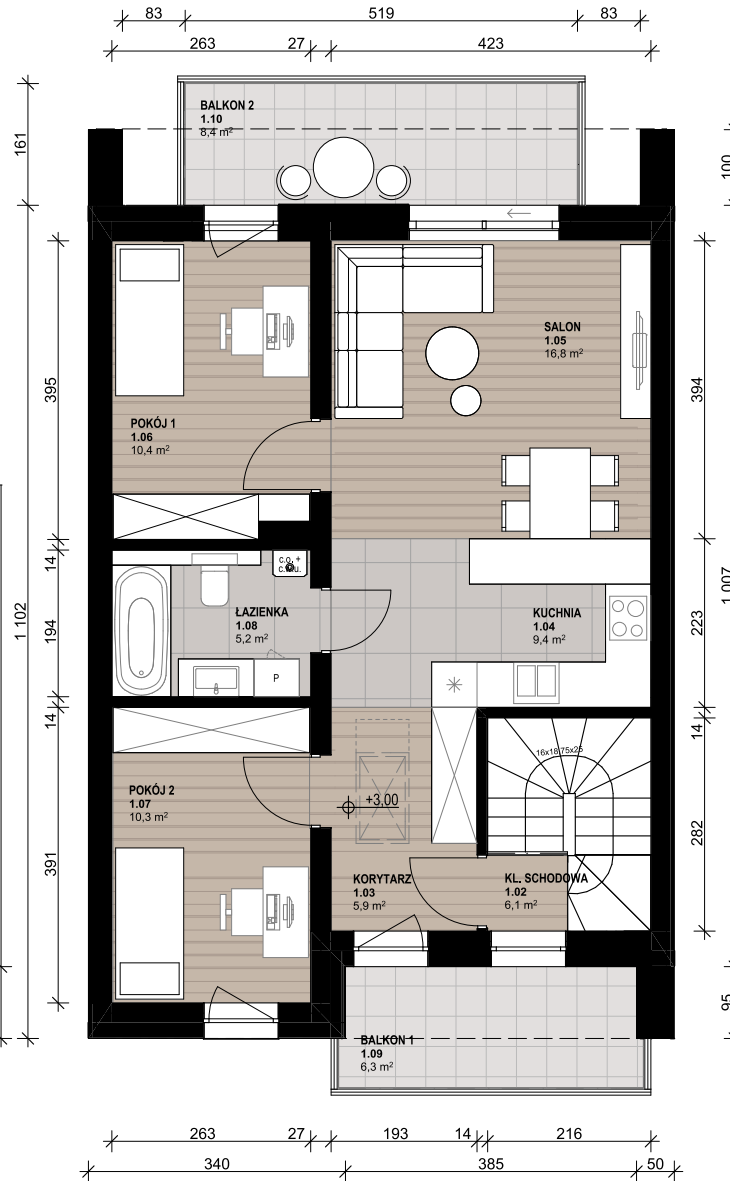

OSIEDLE SKRZYDLATE

Mieszkania w centrum Mielca

www.osiedleskrzydlate.pl

NR 16B

SEGMENT DUDEK

MIESZKANIE TYP L

NR 16B | PIĘTRO

W - WIATA NA ROWERY
Ś - ŚMIETNIK
P - MIEJSCE PARKINGOWE

ZESTAWIENIE POWIERZCHNI:

1.01 WIATROLĄP	3,00 m ²
1.03 KORYTARZ	5,90 m ²
1.04 KUCHNIA	9,40 m ²
1.05 SALON	16,80 m ²
1.06 POKÓJ 1	10,40 m ²
1.07 POKÓJ 2	10,30 m ²
1.08 ŁAZIENKA	5,20 m ²
POW. UŻYTKOWA:	60,90 m²
1.02 KLATKA SCHODOWA	6,10 m ²
1.09 BALKON 1	6,30 m ²
1.10 BALON 2	8,40 m ²
1.11 STRYCH*	20,40 m ²

*pow. podłogi mierzona w zakresie wys. 1,40-1,85m

Przedstawiona aranżacja lokalu jest przykładowa, rysunki w tym zakresie mają charakter poglądowy oraz informacyjny i nie stanowią oferty w rozumieniu Kodeksu Cywilnego