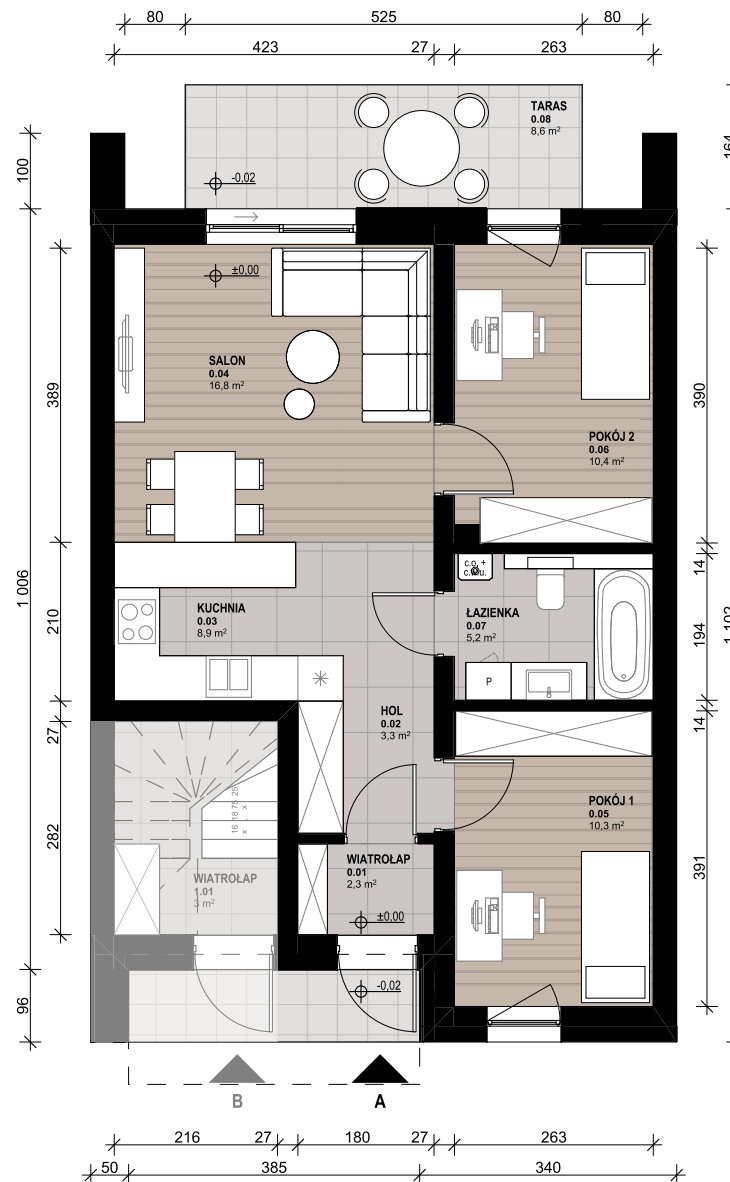

OSIEDLE SKRZYDLATE

Mieszkania w centrum Mielca

www.osiedleskrzydlate.pl

NR 19A
SEGMENT DZIĘCIOŁ
MIESZKANIE TYP L
NR 19A | PARTER

W - WIATA NA ROWERY
Ś - ŚMIETNIK
P - MIEJSCA PARKINGOWE
POW. OGRÓDKA: 38,80 m²

ZESTAWIENIE POWIERZCHNI:

0.01 WIATROLĄP	2,30 m ²
0.02 HOL	3,30 m ²
0.03 KUCHNIA	8,90 m ²
0.04 SALON	16,80 m ²
0.05 POKÓJ 1	10,30 m ²
0.06 POKÓJ 2	10,40 m ²
0.07 ŁAZIENKA	5,20 m ²
POW. UŻYTKOWA:	57,1 m²
0.08 TARAS	8,60 m ²