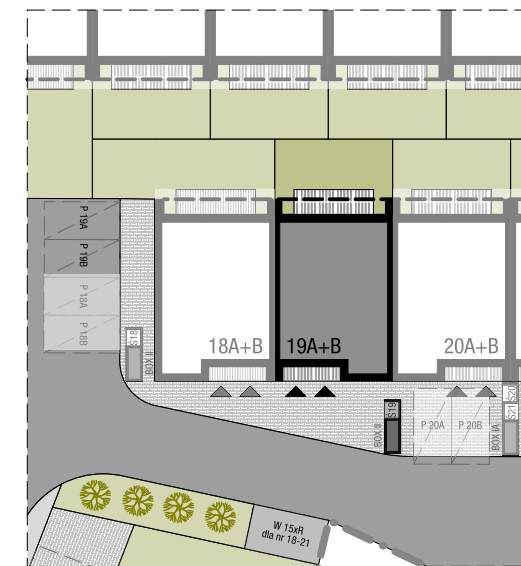

OSIEDLE SKRZYDLATE

Mieszkania w centrum Mielca

www.osiedleskrzydlate.pl

NR 19A
SEGMENT DZIĘCIOŁ
MIESZKANIE TYP L
NR 19A | PARTER

W - WIATA NA ROWERY
Ś - ŚMIETNIK
P - MIEJSCA PARKINGOWE
POW. OGRÓDKA: 38,80 m²

ZESTAWIENIE POWIERZCHNI:

0.01 WIATROLĄP	2,30 m ²
0.02 HOL	3,30 m ²
0.03 KUCHNIA	8,90 m ²
0.04 SALON	16,80 m ²
0.05 POKÓJ 1	10,30 m ²
0.06 POKÓJ 2	10,40 m ²
0.07 ŁAZIENKA	5,20 m ²
POW. UŻYTKOWA:	57,1 m²
0.08 TARAS	8,60 m ²