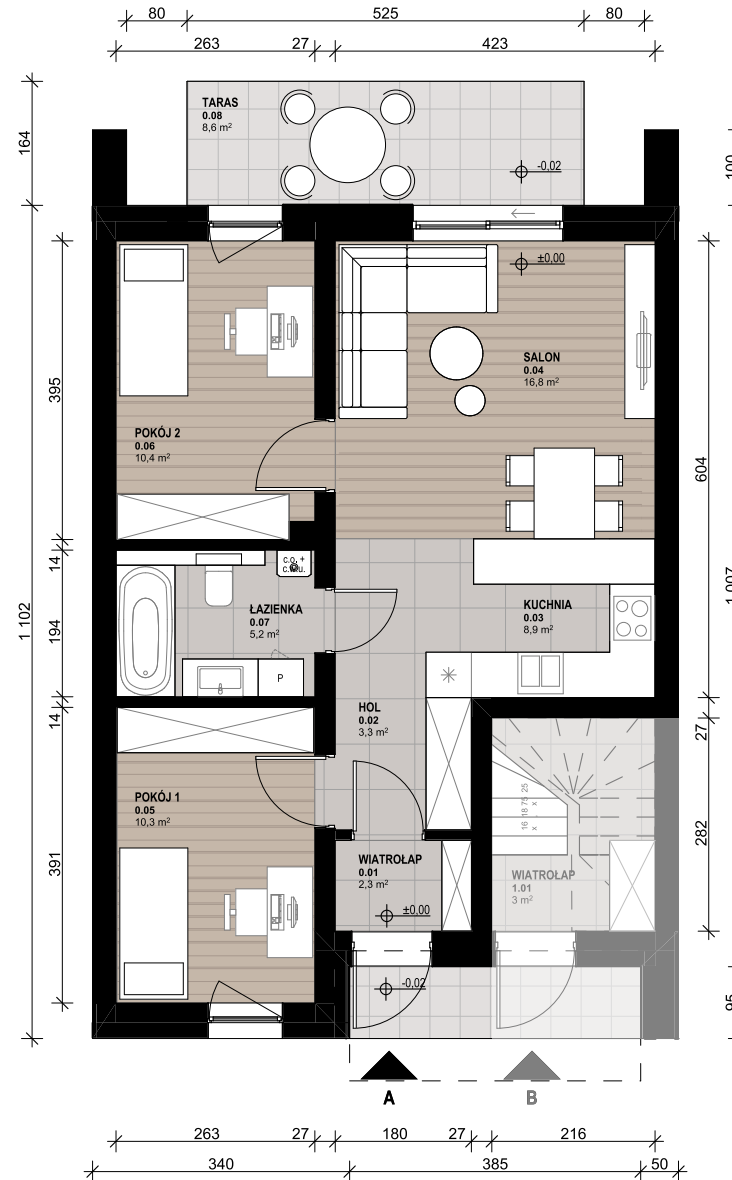

OSIEDLE SKRZYDLATE

Mieszkania w centrum Mielca

www.osiedleskrzydlate.pl

NR 23A

SEGMENT WRÓBEL

MIESZKANIE TYP L

NR 23A | PARTER

W - WIATA NA ROWERY

Ś - ŚMIETNIK

P - MIEJSCE PARKINGOWE

POW. OGRÓDKA: 38,60 m²

ZESTAWIENIE POWIERZCHNI:

0.01 WIATROLĄP	2,30 m ²
0.02 HOL	3,30 m ²
0.03 KUCHNIA	8,90 m ²
0.04 SALON	16,80 m ²
0.05 POKÓJ 1	10,30 m ²
0.06 POKÓJ 2	10,40 m ²
0.07 ŁAZIENKA	5,20 m ²
POW. UŻYTKOWA:	57,1 m²
0.08 TARAS	8,60 m ²

Przedstawiona aranżacja lokalu jest przykładowa, rysunki w tym zakresie mają charakter poglądowy oraz informacyjny i nie stanowią oferty w rozumieniu Kodeksu Cywilnego