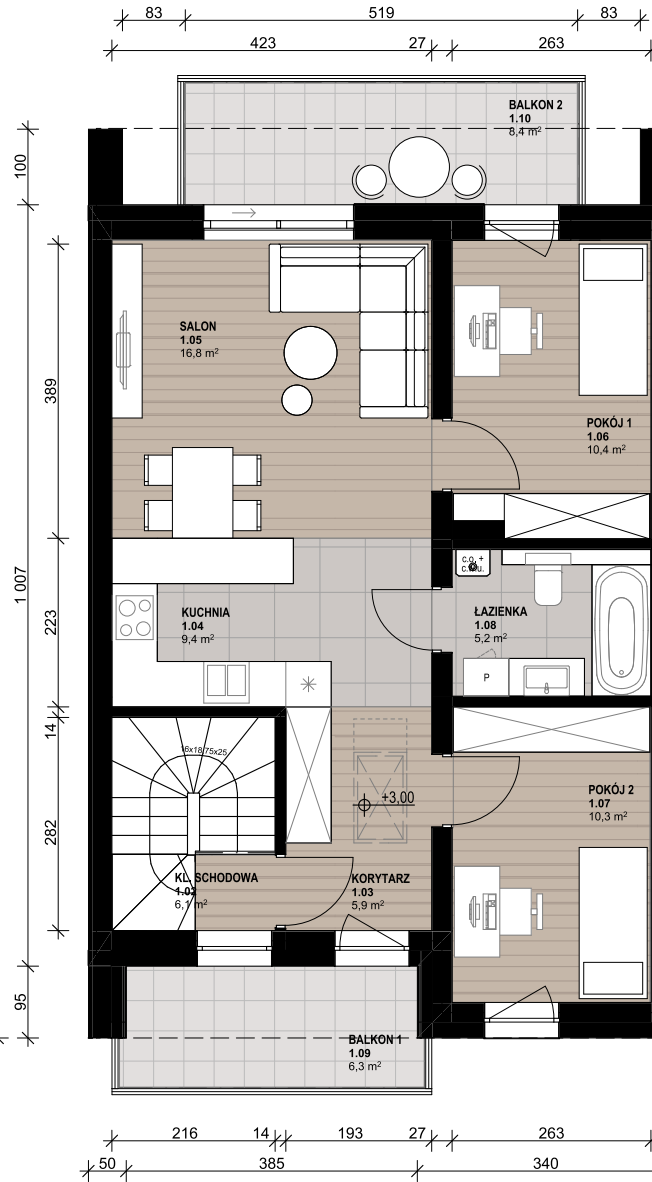

OSIEDLE SKRZYDLATE

Mieszkania w centrum Mielca

www.osiedleskrzydlate.pl

NR 24B

SEGMENT WRÓBEL

**MIESZKANIE TYP L
NR 24B | PIĘTRO**

W - WIATA NA ROWERY
Ś - ŚMIETNIK
P - MIEJSCE PARKINGOWE

ZESTAWIENIE POWIERZCHNI:

1.01 WIATROLĄP	3,00 m ²
1.03 KORYTARZ	5,90 m ²
1.04 KUCHNIA	9,40 m ²
1.05 SALON	16,80 m ²
1.06 POKÓJ 1	10,40 m ²
1.07 POKÓJ 2	10,30 m ²
1.08 ŁAZIENKA	5,20 m ²
POW. UŻYTKOWA:	60,90 m²
1.02 KLATKA SCHODOWA	6,10 m ²
1.09 BALKON 1	6,30 m ²
1.10 BALON 2	8,40 m ²
1.11 STRYCH*	20,40 m ²

*pow. podłogi mierzona w zakresie wys. 1,40-1,85m

Przedstawiona aranżacja lokalu jest przykładowa, rysunki w tym zakresie mają charakter poglądowy oraz informacyjny i nie stanowią oferty w rozumieniu Kodeksu Cywilnego