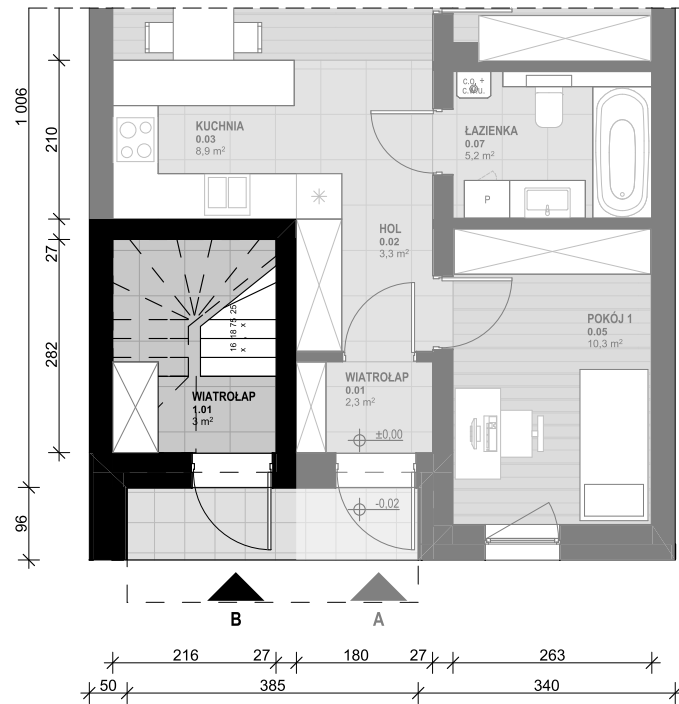

OSIEDLE SKRZYDLATE

Mieszkania w centrum Mielca

www.osiedleskrzydlate.pl

NR 24B

SEGMENT WRÓBEL

**MIESZKANIE TYP L
NR 24B | PIĘTRO**

W - WIATA NA ROWERY
Ś - ŚMIETNIK
P - MIEJSCE PARKINGOWE

ZESTAWIENIE POWIERZCHNI:

1.01 WIATROLĄP	3,00 m ²
1.03 KORYTARZ	5,90 m ²
1.04 KUCHNIA	9,40 m ²
1.05 SALON	16,80 m ²
1.06 POKÓJ 1	10,40 m ²
1.07 POKÓJ 2	10,30 m ²
1.08 ŁAZIENKA	5,20 m ²
POW. UŻYTKOWA:	60,90 m²
1.02 KLATKA SCHODOWA	6,10 m ²
1.09 BALKON 1	6,30 m ²
1.10 BALON 2	8,40 m ²
1.11 STRYCH*	20,40 m ²

*pow. podłogi mierzona w zakresie wys. 1,40-1,85m

Przedstawiona aranżacja lokalu jest przykładowa, rysunki w tym zakresie mają charakter poglądowy oraz informacyjny i nie stanowią oferty w rozumieniu Kodeksu Cywilnego