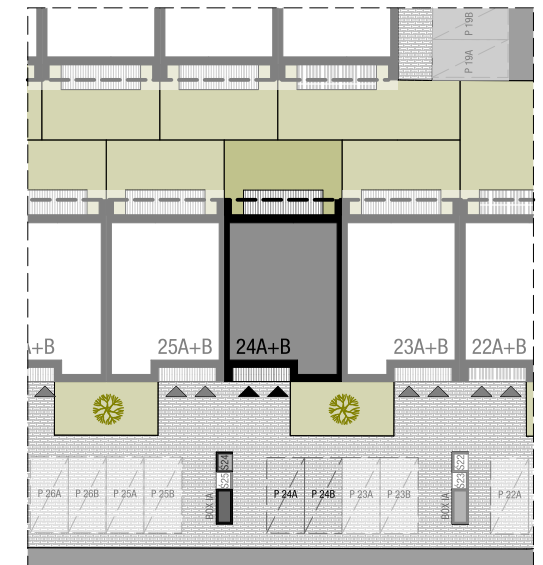

OSIEDLE SKRZYDLATE

Mieszkania w centrum Mielca

www.osiedleskrzydlate.pl

NR 24B

SEGMENT WRÓBEL

**MIESZKANIE TYP L
NR 24B | PIĘTRO**

W - WIATA NA ROWERY
Ś - ŚMIETNIK
P - MIEJSCE PARKINGOWE

ZESTAWIENIE POWIERZCHNI:

1.01 WIATROLĄP	3,00 m ²
1.03 KORYTARZ	5,90 m ²
1.04 KUCHNIA	9,40 m ²
1.05 SALON	16,80 m ²
1.06 POKÓJ 1	10,40 m ²
1.07 POKÓJ 2	10,30 m ²
1.08 ŁAZIENKA	5,20 m ²
POW. UŻYTKOWA:	60,90 m²
1.02 KLATKA SCHODOWA	6,10 m ²
1.09 BALKON 1	6,30 m ²
1.10 BALON 2	8,40 m ²
1.11 STRYCH*	20,40 m ²

*pow. podłogi mierzona w zakresie wys. 1,40-1,85m

Przedstawiona aranżacja lokalu jest przykładowa, rysunki w tym zakresie mają charakter poglądowy oraz informacyjny i nie stanowią oferty w rozumieniu Kodeksu Cywilnego