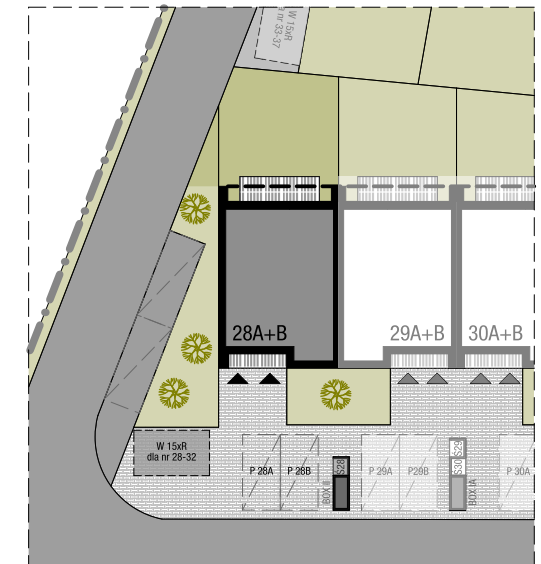

OSIEDLE SKRZYDLATE

Mieszkania w centrum Mielca

www.osiedleskrzydlate.pl

NR 28B

SEGMENT JEMIOŁUSZKA

MIESZKANIE TYP L

NR 28B | PIĘTRO

W - WIATA NA ROWERY
Ś - ŚMIETNIK
P - MIEJSCA PARKINGOWE

ZESTAWIENIE POWIERZCHNI:

1.01 WIATROLĄP	3,00 m ²
1.03 KORYTARZ	5,90 m ²
1.04 KUCHNIA	9,40 m ²
1.05 SALON	16,80 m ²
1.06 POKÓJ 1	10,40 m ²
1.07 POKÓJ 2	10,30 m ²
1.08 ŁAZIENKA	5,20 m ²
POW. UŻYTKOWA:	60,90 m²
1.02 KLATKA SCHODOWA	6,10 m ²
1.09 BALKON 1	6,30 m ²
1.10 BALON 2	8,40 m ²
1.11 STRYCH*	20,40 m ²

*pow. podłogi mierzona w zakresie wys. 1,40-1,85m

Przedstawiona aranżacja lokalu jest przykładowa, rysunki w tym zakresie mają charakter poglądowy oraz informacyjny i nie stanowią oferty w rozumieniu Kodeksu Cywilnego