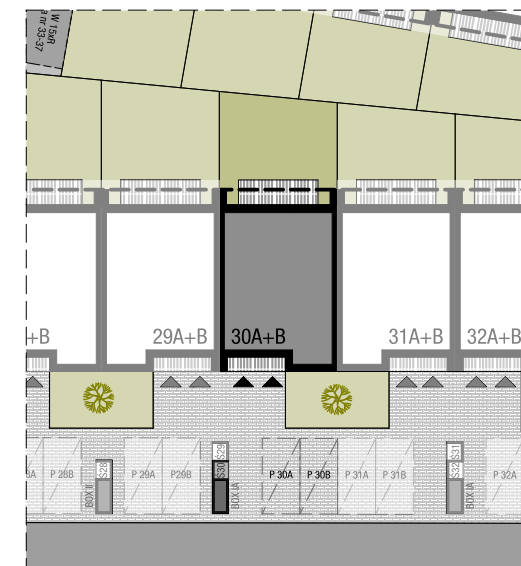

OSIEDLE SKRZYDLATE

Mieszkania w centrum Mielca

www.osiedleskrzydlate.pl

NR 30A
SEGMENT JEMIOŁUSZKA
MIESZKANIE TYP L
NR 30A | PARTER

W - WIATA NA ROWERY
Ś - ŚMIETNIK
P - MIEJSCA PARKINGOWE
POW. OGRÓDKA: 55,50 m²

ZESTAWIENIE POWIERZCHNI:

0.01 WIATROLĄP	2,30 m ²
0.02 HOL	3,30 m ²
0.03 KUCHNIA	8,90 m ²
0.04 SALON	16,80 m ²
0.05 POKÓJ 1	10,30 m ²
0.06 POKÓJ 2	10,40 m ²
0.07 ŁAZIENKA	5,20 m ²
POW. UŻYTKOWA:	57,1 m²
0.08 TARAS	8,60 m ²