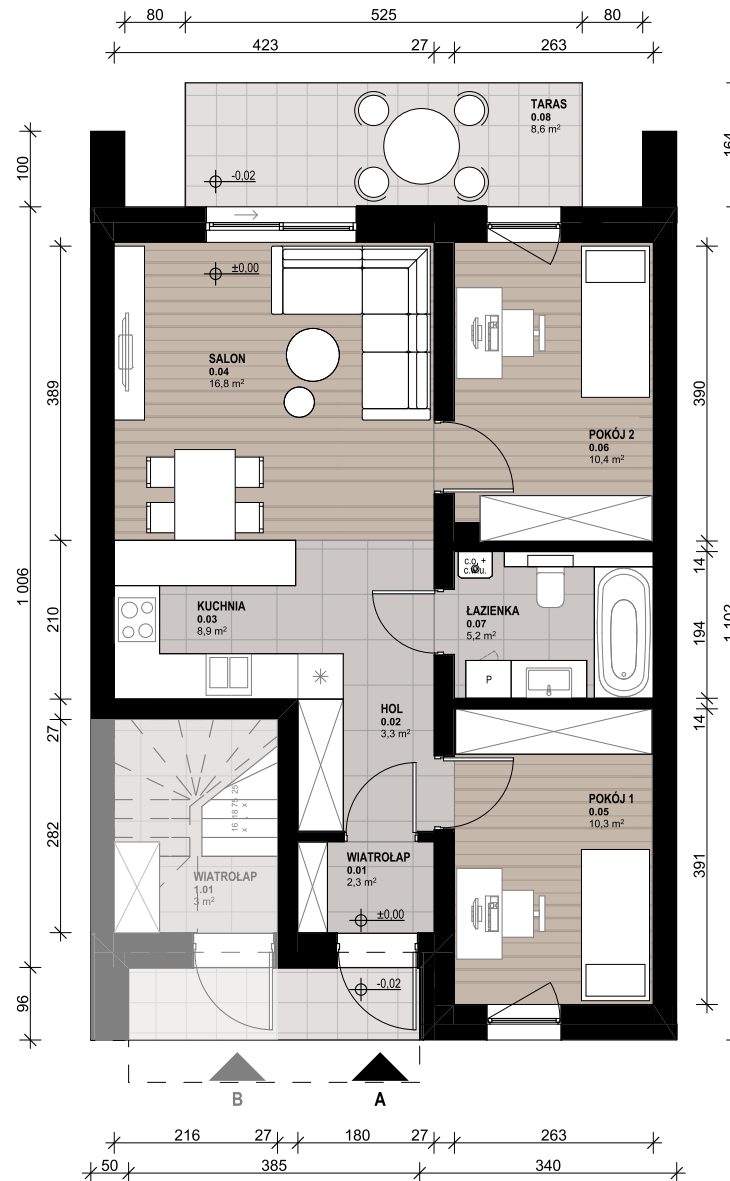

OSIEDLE SKRZYDLATE

Mieszkania w centrum Mielca

www.osiedleskrzydlate.pl

NR 30A
SEGMENT JEMIOŁUSZKA
MIESZKANIE TYP L
NR 30A | PARTER

W - WIATA NA ROWERY
Ś - ŚMIETNIK
P - MIEJSCA PARKINGOWE
POW. OGRÓDKA: 55,50 m²

ZESTAWIENIE POWIERZCHNI:

0.01 WIATROLĄP	2,30 m ²
0.02 HOL	3,30 m ²
0.03 KUCHNIA	8,90 m ²
0.04 SALON	16,80 m ²
0.05 POKÓJ 1	10,30 m ²
0.06 POKÓJ 2	10,40 m ²
0.07 ŁAZIENKA	5,20 m ²
POW. UŻYTKOWA:	57,1 m²
0.08 TARAS	8,60 m ²