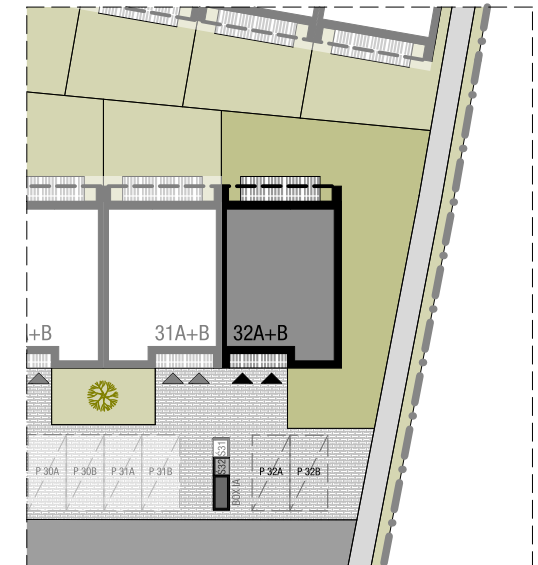

OSIEDLE SKRZYDLATE

Mieszkania w centrum Mielca

www.osiedleskrzydlate.pl

NR 32A

SEGMENT JEMIOŁUSZKA

MIESZKANIE TYP L

NR 32A | PARTER

W - WIATA NA ROWERY
Ś - ŚMIETNIK
P - MIEJSCA PARKINGOWE
POW. OGRÓDKA: 140,70 m²

ZESTAWIENIE POWIERZCHNI:

0.01 WIATROŁAP	2,30 m ²
0.02 HOL	3,30 m ²
0.03 KUCHNIA	8,90 m ²
0.04 SALON	16,80 m ²
0.05 POKÓJ 1	10,30 m ²
0.06 POKÓJ 2	10,40 m ²
0.07 ŁAZIENKA	5,20 m ²
POW. UŻYTKOWA:	57,1 m²
0.08 TARAS	8,60 m ²