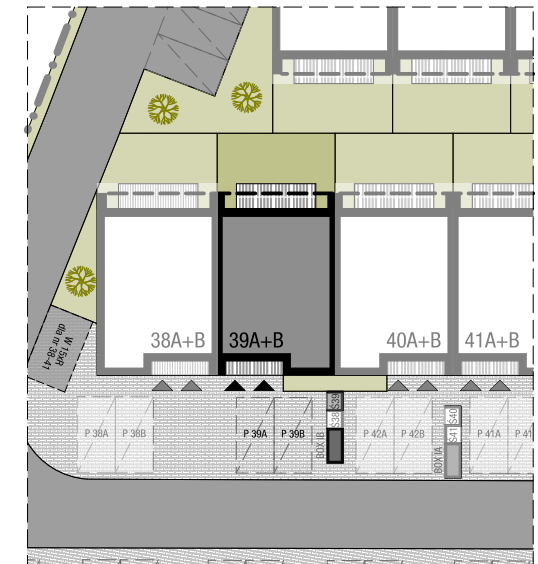

OSIEDLE SKRZYDLATE

Mieszkania w centrum Mielca

www.osiedleskrzydlate.pl

NR 39A

SEGMENT ZIĘBA

MIESZKANIE TYP L

NR 39A | PARTER

W - WIATA NA ROWERY
Ś - ŚMIETNIK
P - MIEJSCA PARKINGOWE
POW. OGRÓDKA: 38,80 m²

ZESTAWIENIE POWIERZCHNI:

0.01 WIATROLĄP	2,30 m ²
0.02 HOL	3,30 m ²
0.03 KUCHNIA	8,90 m ²
0.04 SALON	16,80 m ²
0.05 POKÓJ 1	10,30 m ²
0.06 POKÓJ 2	10,40 m ²
0.07 ŁAZIENKA	5,20 m ²
POW. UŻYTKOWA:	57,1 m²
0.08 TARAS	8,60 m ²