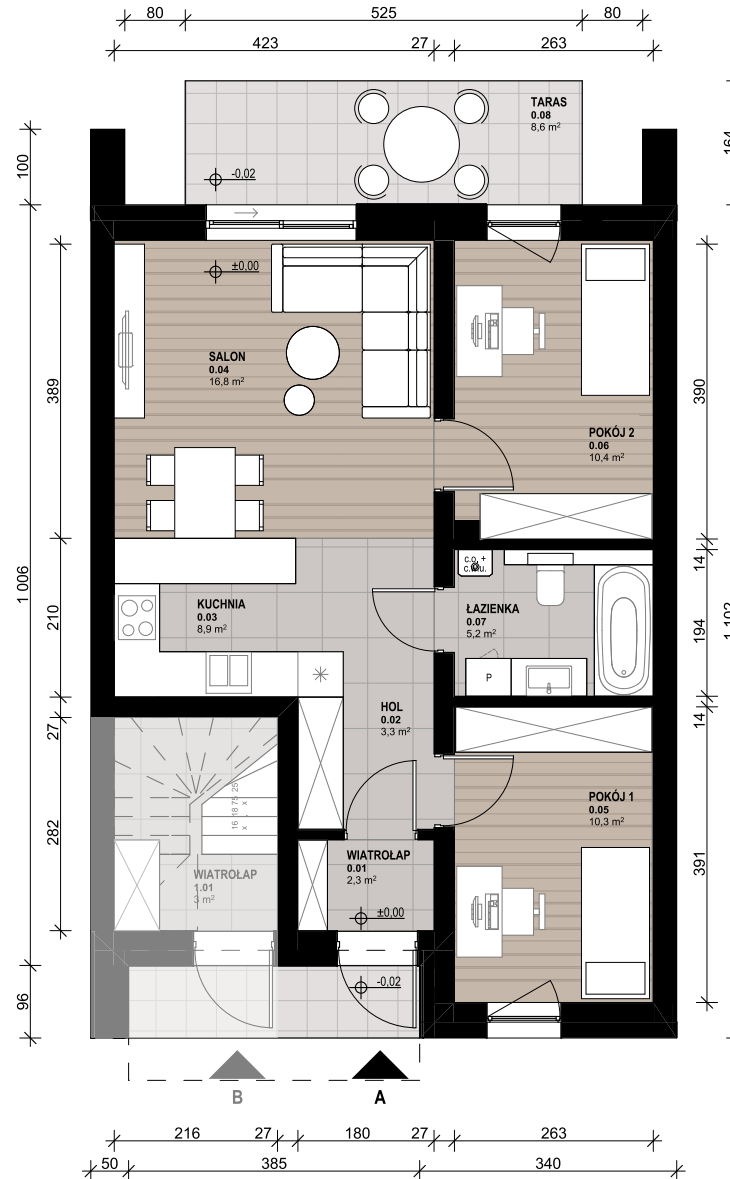

OSIEDLE SKRZYDLATE

Mieszkania w centrum Mielca

www.osiedleskrzydlate.pl

NR 39A

SEGMENT ZIĘBA

MIESZKANIE TYP L

NR 39A | PARTER

W - WIATA NA ROWERY
Ś - ŚMIETNIK
P - MIEJSCA PARKINGOWE
POW. OGRÓDKA: 38,80 m²

ZESTAWIENIE POWIERZCHNI:

0.01 WIATROLĄP	2,30 m ²
0.02 HOL	3,30 m ²
0.03 KUCHNIA	8,90 m ²
0.04 SALON	16,80 m ²
0.05 POKÓJ 1	10,30 m ²
0.06 POKÓJ 2	10,40 m ²
0.07 ŁAZIENKA	5,20 m ²
POW. UŻYTKOWA:	57,1 m²
0.08 TARAS	8,60 m ²