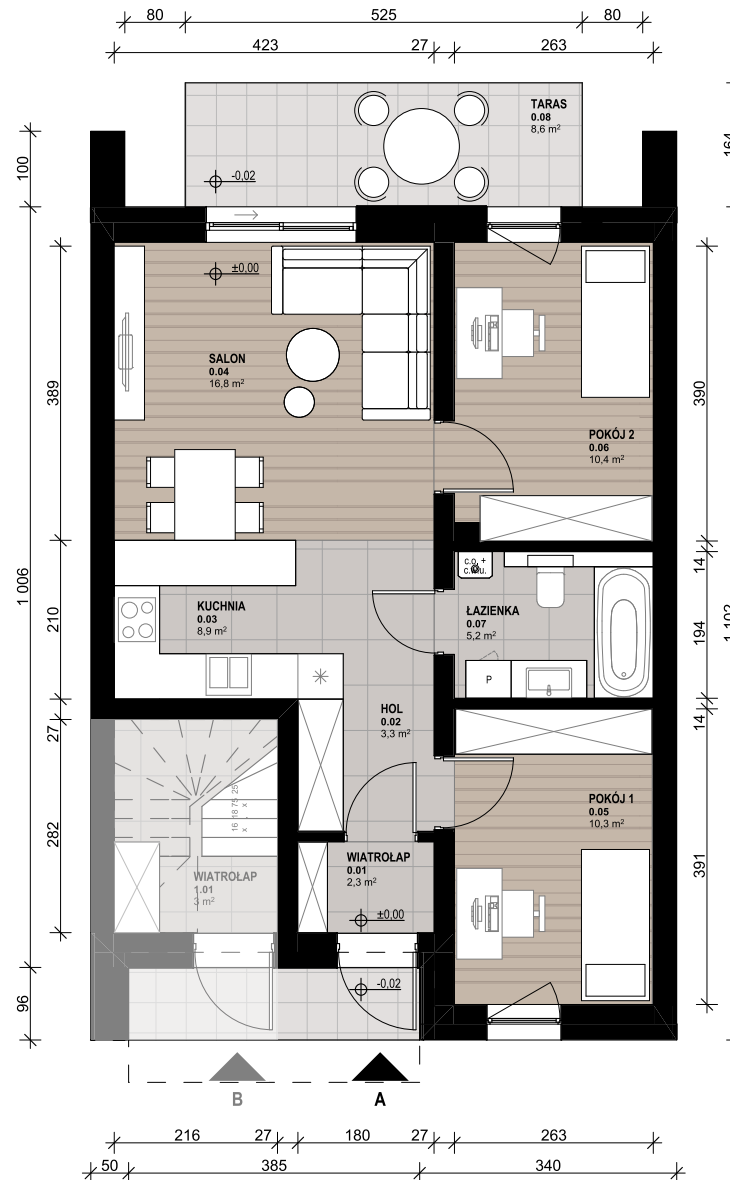

OSIEDLE SKRZYDLATE

Mieszkania w centrum Mielca

www.osiedleskrzydlate.pl

NR 41A

SEGMENT ZIĘBA

MIESZKANIE TYP L

NR 41A | PARTER

W - WIATA NA ROWERY
Ś - ŚMIETNIK
P - MIEJSCE PARKINGOWE
POW. OGRÓDKA: 79,10 m²

ZESTAWIENIE POWIERZCHNI:

0.01 WIATROLĄP	2,30 m ²
0.02 HOL	3,30 m ²
0.03 KUCHNIA	8,90 m ²
0.04 SALON	16,80 m ²
0.05 POKÓJ 1	10,30 m ²
0.06 POKÓJ 2	10,40 m ²
0.07 ŁAZIENKA	5,20 m ²
POW. UŻYTKOWA:	57,1 m²
0.08 TARAS	8,60 m ²