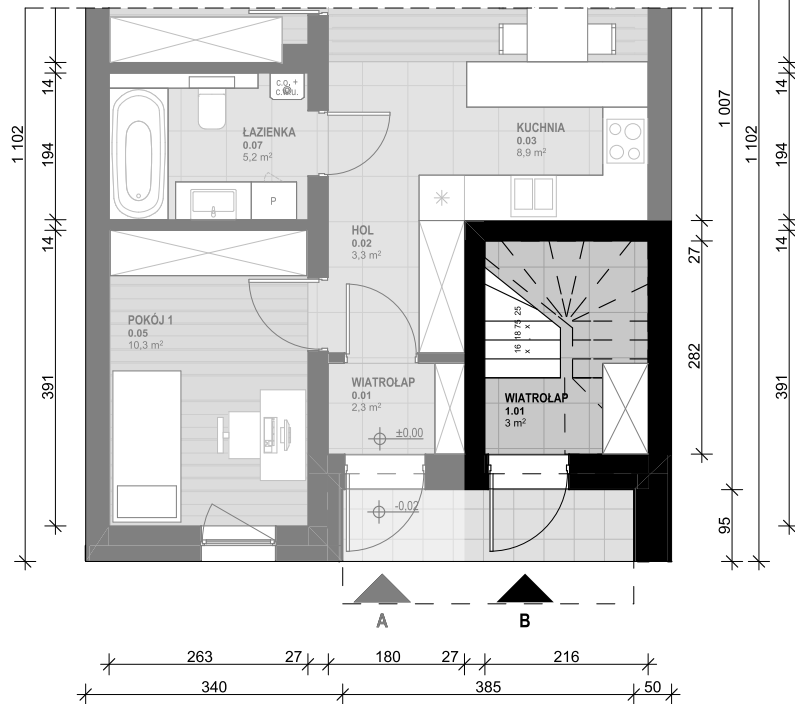

OSIEDLE SKRZYDLATE

Mieszkania w centrum Mielca

www.osiedleskrzydlate.pl

NR 42B

SEGMENT SROKA

MIESZKANIE TYP L

NR 42B | PIĘTRO

W - WIATA NA ROWERY
Ś - ŚMIETNIK
P - MIEJSCA PARKINGOWE

ZESTAWIENIE POWIERZCHNI:

1.01 WIATROLĄP	3,00 m ²
1.03 KORYTARZ	5,90 m ²
1.04 KUCHNIA	9,40 m ²
1.05 SALON	16,80 m ²
1.06 POKÓJ 1	10,40 m ²
1.07 POKÓJ 2	10,30 m ²
1.08 ŁAZIENKA	5,20 m ²
POW. UŻYTKOWA:	60,90 m²
1.02 KLATKA SCHODOWA	6,10 m ²
1.09 BALKON 1	6,30 m ²
1.10 BALON 2	8,40 m ²
1.11 STRYCH*	20,40 m ²

*pow. podłogi mierzona w zakresie wys. 1,40-1,85m

Przedstawiona aranżacja lokalu jest przykładowa, rysunki w tym zakresie mają charakter poglądowy oraz informacyjny i nie stanowią oferty w rozumieniu Kodeksu Cywilnego