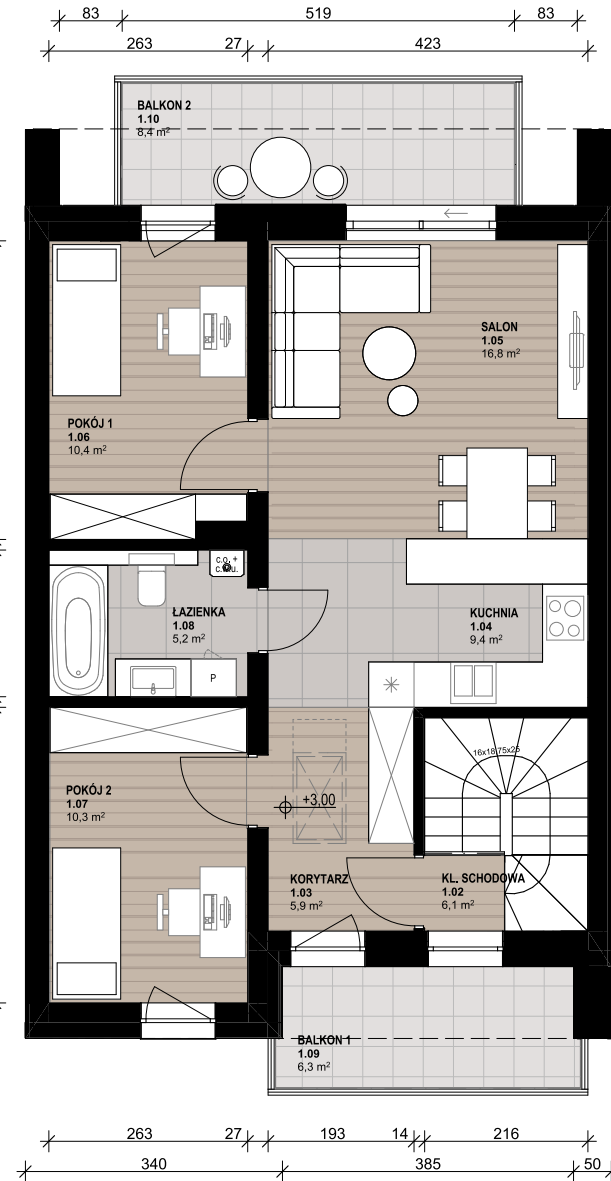

OSIEDLE SKRZYDLATE

Mieszkania w centrum Mielca

www.osiedleskrzydlate.pl

NR 42B

SEGMENT SROKA

MIESZKANIE TYP L

NR 42B | PIĘTRO

W - WIATA NA ROWERY
Ś - ŚMIETNIK
P - MIEJSCA PARKINGOWE

ZESTAWIENIE POWIERZCHNI:

1.01 WIATROLĄP	3,00 m ²
1.03 KORYTARZ	5,90 m ²
1.04 KUCHNIA	9,40 m ²
1.05 SALON	16,80 m ²
1.06 POKÓJ 1	10,40 m ²
1.07 POKÓJ 2	10,30 m ²
1.08 ŁAZIENKA	5,20 m ²
POW. UŻYTKOWA:	60,90 m²
1.02 KLATKA SCHODOWA	6,10 m ²
1.09 BALKON 1	6,30 m ²
1.10 BALON 2	8,40 m ²
1.11 STRYCH*	20,40 m ²

*pow. podłogi mierzona w zakresie wys. 1,40-1,85m

Przedstawiona aranżacja lokalu jest przykładowa, rysunki w tym zakresie mają charakter poglądowy oraz informacyjny i nie stanowią oferty w rozumieniu Kodeksu Cywilnego