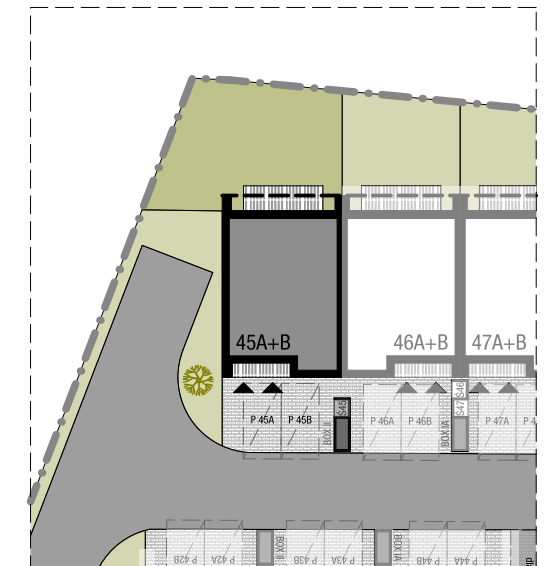

OSIEDLE SKRZYDLATE

Mieszkania w centrum Mielca

www.osiedleskrzydlate.pl

NR 45B

SEGMENT JASKÓŁKA

MIESZKANIE TYP L

NR 45B | PIĘTRO

W - WIATA NA ROWERY

Ś - ŚMIETNIK

P - MIEJSCE PARKINGOWE

ZESTAWIENIE POWIERZCHNI:

1.01 WIATROLĄP	3,00 m ²
1.03 KORYTARZ	5,90 m ²
1.04 KUCHNIA	9,40 m ²
1.05 SALON	16,80 m ²
1.06 POKÓJ 1	10,40 m ²
1.07 POKÓJ 2	10,30 m ²
1.08 ŁAZIENKA	5,20 m ²
POW. UŻYTKOWA:	60,90 m²
1.02 KLATKA SCHODOWA	6,10 m ²
1.09 BALKON 1	6,30 m ²
1.10 BALON 2	8,40 m ²
1.11 STRYCH*	20,40 m ²

*pow. podłogi mierzona w zakresie wys. 1,40-1,85m

Przedstawiona aranżacja lokalu jest przykładowa, rysunki w tym zakresie mają charakter poglądowy oraz informacyjny i nie stanowią oferty w rozumieniu Kodeksu Cywilnego