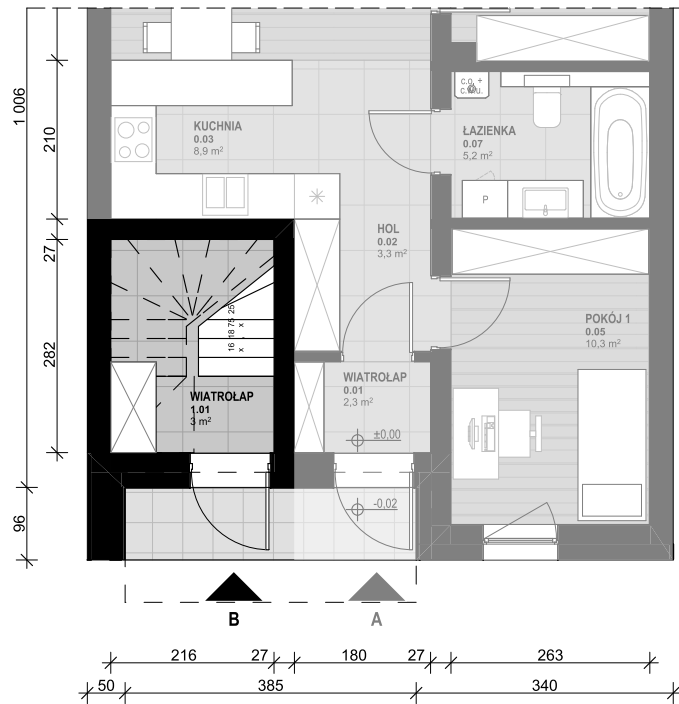

OSIEDLE SKRZYDLATE

Mieszkania w centrum Mielca

www.osiedleskrzydlate.pl

NR 45B

SEGMENT JASKÓŁKA

MIESZKANIE TYP L

NR 45B | PIĘTRO

W - WIATA NA ROWERY

Ś - ŚMIETNIK

P - MIEJSCE PARKINGOWE

ZESTAWIENIE POWIERZCHNI:

1.01 WIATROLĄP	3,00 m ²
1.03 KORYTARZ	5,90 m ²
1.04 KUCHNIA	9,40 m ²
1.05 SALON	16,80 m ²
1.06 POKÓJ 1	10,40 m ²
1.07 POKÓJ 2	10,30 m ²
1.08 ŁAZIENKA	5,20 m ²
POW. UŻYTKOWA:	60,90 m²
1.02 KLATKA SCHODOWA	6,10 m ²
1.09 BALKON 1	6,30 m ²
1.10 BALON 2	8,40 m ²
1.11 STRYCH*	20,40 m ²

*pow. podłogi mierzona w zakresie wys. 1,40-1,85m

Przedstawiona aranżacja lokalu jest przykładowa, rysunki w tym zakresie mają charakter poglądowy oraz informacyjny i nie stanowią oferty w rozumieniu Kodeksu Cywilnego