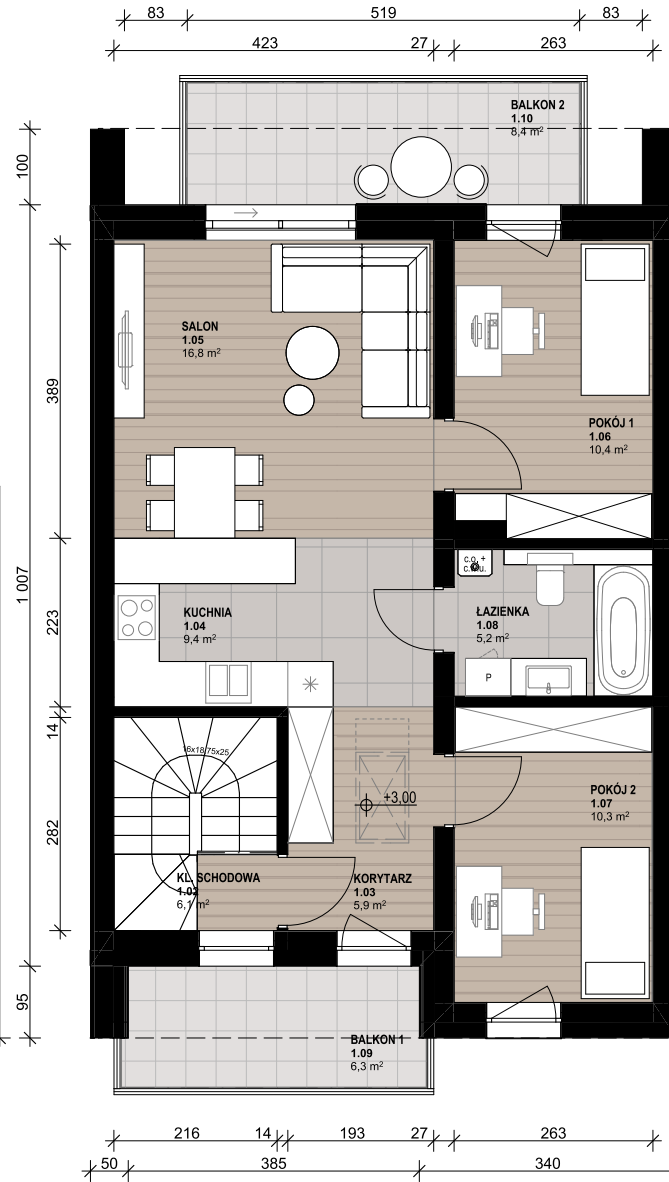

OSIEDLE SKRZYDLATE

Mieszkania w centrum Mielca

www.osiedleskrzydlate.pl

NR 45B

SEGMENT JASKÓŁKA

MIESZKANIE TYP L

NR 45B | PIĘTRO

W - WIATA NA ROWERY

Ś - ŚMIETNIK

P - MIEJSCE PARKINGOWE

ZESTAWIENIE POWIERZCHNI:

1.01 WIATROLĄP	3,00 m ²
1.03 KORYTARZ	5,90 m ²
1.04 KUCHNIA	9,40 m ²
1.05 SALON	16,80 m ²
1.06 POKÓJ 1	10,40 m ²
1.07 POKÓJ 2	10,30 m ²
1.08 ŁAZIENKA	5,20 m ²
POW. UŻYTKOWA:	60,90 m²
1.02 KLATKA SCHODOWA	6,10 m ²
1.09 BALKON 1	6,30 m ²
1.10 BALON 2	8,40 m ²
1.11 STRYCH*	20,40 m ²

*pow. podłogi mierzona w zakresie wys. 1,40-1,85m

Przedstawiona aranżacja lokalu jest przykładowa, rysunki w tym zakresie mają charakter poglądowy oraz informacyjny i nie stanowią oferty w rozumieniu Kodeksu Cywilnego