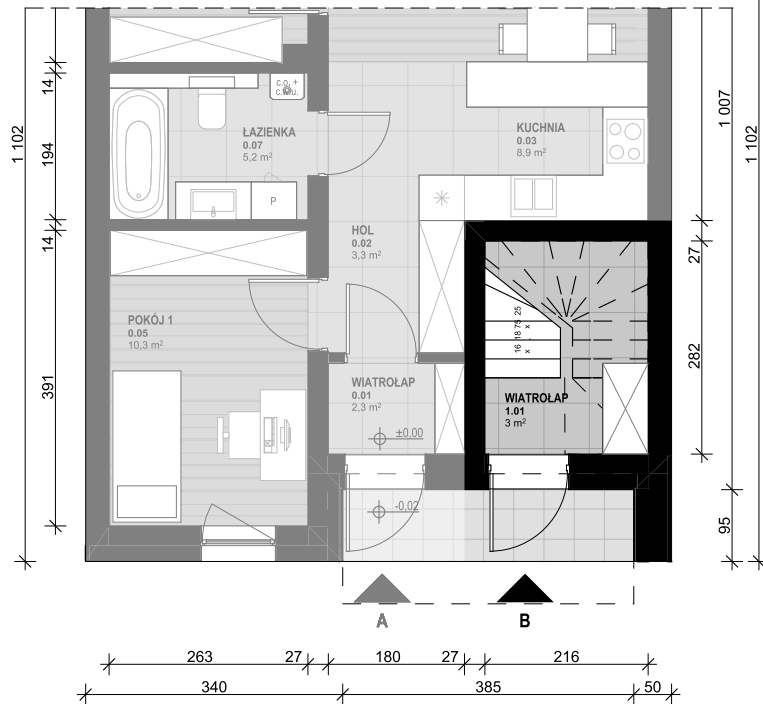

OSIEDLE SKRZYDLATE

Mieszkania w centrum Mielca

www.osiedleskrzydlate.pl

NR 46B

SEGMENT JASKÓŁKA

MIESZKANIE TYP L

NR 46B | PIĘTRO

W - WIATA NA ROWERY

Ś - ŚMIETNIK

P - MIEJSCA PARKINGOWE

ZESTAWIENIE POWIERZCHNI:

1.01 WIATROLĄP	3,00 m ²
1.03 KORYTARZ	5,90 m ²
1.04 KUCHNIA	9,40 m ²
1.05 SALON	16,80 m ²
1.06 POKÓJ 1	10,40 m ²
1.07 POKÓJ 2	10,30 m ²
1.08 ŁAZIENKA	5,20 m ²
POW. UŻYTKOWA:	60,90 m²
1.02 KLATKA SCHODOWA	6,10 m ²
1.09 BALKON 1	6,30 m ²
1.10 BALON 2	8,40 m ²
1.11 STRYCH*	20,40 m ²

*pow. podłogi mierzona w zakresie wys. 1,40-1,85m

Przedstawiona aranżacja lokalu jest przykładowa, rysunki w tym zakresie mają charakter poglądowy oraz informacyjny i nie stanowią oferty w rozumieniu Kodeksu Cywilnego