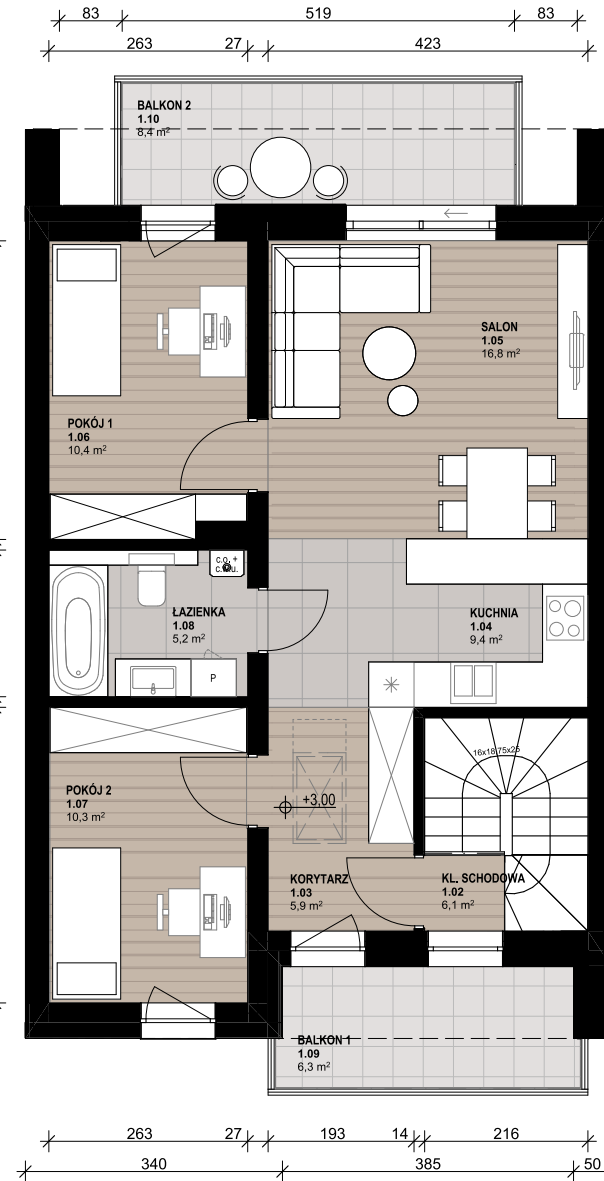

OSIEDLE SKRZYDLATE

Mieszkania w centrum Mielca

www.osiedleskrzydlate.pl

NR 46B

SEGMENT JASKÓŁKA

MIESZKANIE TYP L

NR 46B | PIĘTRO

W - WIATA NA ROWERY

Ś - ŚMIETNIK

P - MIEJSCA PARKINGOWE

ZESTAWIENIE POWIERZCHNI:

1.01 WIATROLĄP	3,00 m ²
1.03 KORYTARZ	5,90 m ²
1.04 KUCHNIA	9,40 m ²
1.05 SALON	16,80 m ²
1.06 POKÓJ 1	10,40 m ²
1.07 POKÓJ 2	10,30 m ²
1.08 ŁAZIENKA	5,20 m ²
POW. UŻYTKOWA:	60,90 m²
1.02 KLATKA SCHODOWA	6,10 m ²
1.09 BALKON 1	6,30 m ²
1.10 BALON 2	8,40 m ²
1.11 STRYCH*	20,40 m ²

*pow. podłogi mierzona w zakresie wys. 1,40-1,85m

Przedstawiona aranżacja lokalu jest przykładowa, rysunki w tym zakresie mają charakter poglądowy oraz informacyjny i nie stanowią oferty w rozumieniu Kodeksu Cywilnego